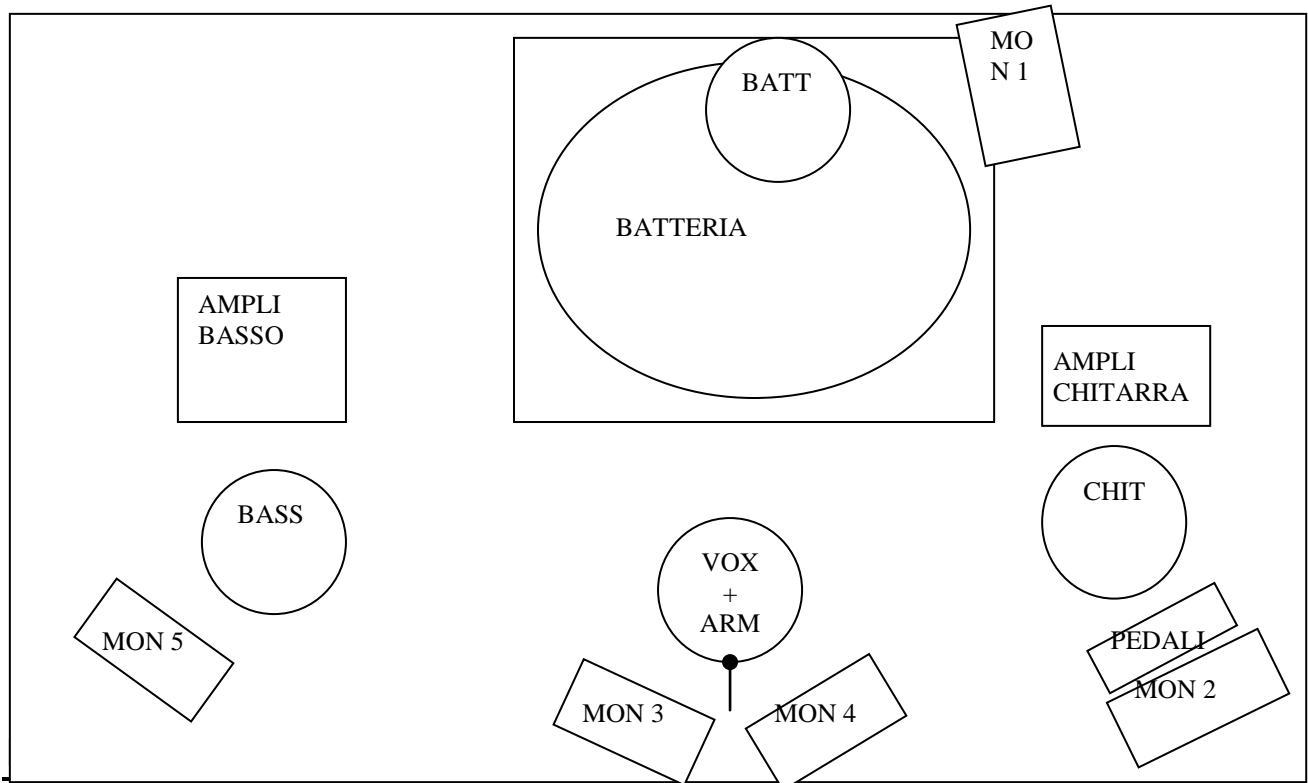

BLUE CAT BLUES

Contatti

Telefono : 3397820697
Website : <http://www.bluecatblues.it>
e-mail : info@bluecatblues.it

Pianta Palco

Numeri telefonici Blue Cat Blues

Info batteria		
Info chitarra	Donato Corbo	3397820697
Info basso		
Info voci	Sonny